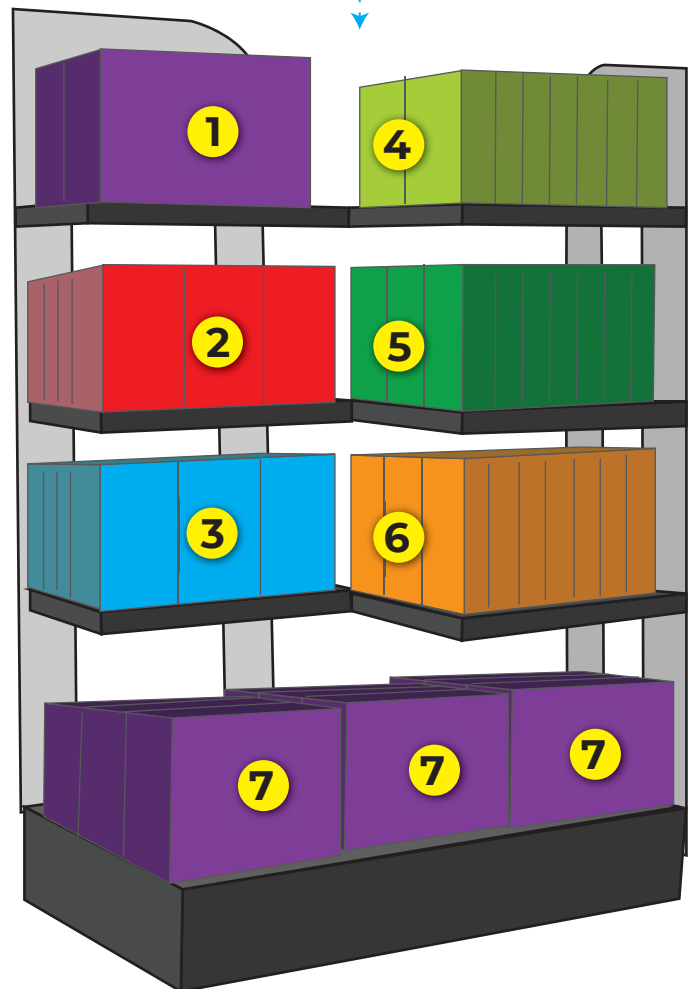

Furniture Care Display Stand Planogram

Please use the image as a visual guide for placement of each product.
Items are listed from left to right by shelf, with quantities for each product specified below.

Top Shelf

Position:

- 1. Furniture Care Collection - 3 units
- 4. Leather Cleaner & Protector Kit - 14 units

Shelf #2

Position:

- 2. Microfiber & Fabric Kit - 17 units
- 5. 2-in-1 Leather Kit- 17 units

Shelf #3

Position:

- 3. Bycast Leeather & Vinyl Kit - 17 units
- 6. Wood Kit - 17 units

Bottom Shelf

Position:

- 7. Furniture Care Collection - 9 units

Présentoir de produits d'entretien pour meubles – Planogramme

Veuillez utiliser l'image comme guide visuel pour le placement de chaque produit.

Les articles sont listés de gauche à droite par tablette, avec les quantités pour chaque produit indiquées ci-dessous.

Tablette du haut :

Position:

1. Collection pour le soin des meubles - 3 unités
4. Trousse de soin pour le cuir - Nettoyeur & Protecteur - 14 unités